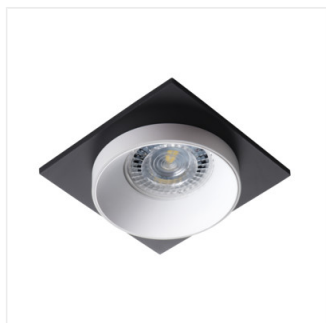

Anneau pour spot

[V] 12 AC; 12 DC; 220-240 AC	max 35	MR16/PAR16	Gx5,3/GU10	CE	EAC
IP 20	5÷25	Ø68	0,5m		

SIMEN DSL SR/B/B

SIMEN DSL W/W/B	29130	max 35	blanc / blanc / noir
SIMEN DSL B/W/B	29131	max 35	noir / blanc / noir
SIMEN DSL SR/B/B	29132	max 35	argent / noir / noir
SIMEN DSL W/W/G	29133	max 35	blanc / blanc / or
SIMEN DSL B/G/B	29134	max 35	noir / or / noir
SIMEN DSL W/G/W	29135	max 35	blanc / or / blanc
SIMEN DSL B/B/G	29136	max 35	noir / noir / or

Kanlux SIMEN est un luminaire composé de trois parties: collerette, corps et base. Nous proposons des gammes de couleurs, classiques noir et blanc ou des luminaires contenant des décors argent et or, qui s'intégreront dans les intérieurs où ils deviendront une décoration à part entière. Vous pouvez également modifier vous-même les éléments des luminaires Kanlux SIMEN.

- Matériau du boîtier: alliage en aluminium

SIMEN DSL

Anneau pour spot

SIMEN DSL W/W/B

SIMEN DSL B/W/B

SIMEN DSL SR/B/B

SIMEN DSL W/W/G

SIMEN DSL B/G/B