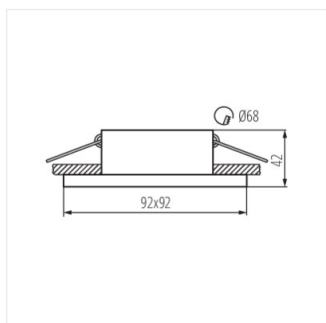

SIMEN DSL

Anneau pour spot

SIMEN DSL