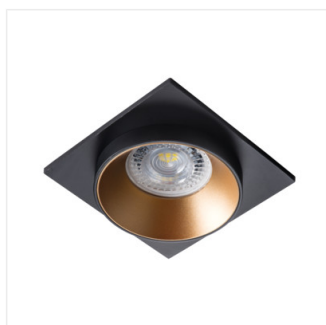

Anneau pour spot

[V] 12 AC; 12 DC; 220-240 AC	max 35	MR16/PAR16	Gx5,3/GU10	CE	EAC
IP 20	5÷25	Ø68	0,5m		

SIMEN DSL SR/B/B

SIMEN DSL W/W/B	29130	max 35	blanc / blanc / noir
SIMEN DSL B/W/B	29131	max 35	noir / blanc / noir
SIMEN DSL SR/B/B	29132	max 35	argent / noir / noir
SIMEN DSL W/W/G	29133	max 35	blanc / blanc / or
SIMEN DSL B/G/B	29134	max 35	noir / or / noir
SIMEN DSL W/G/W	29135	max 35	blanc / or / blanc
SIMEN DSL B/B/G	29136	max 35	noir / noir / or

Kanlux SIMEN est un luminaire composé de trois parties: collerette, corps et base. Nous proposons des gammes de couleurs, classiques noir et blanc ou des luminaires contenant des décors argent et or, qui s'intégreront dans les intérieurs où ils deviendront une décoration à part entière. Vous pouvez également modifier vous-même les éléments des luminaires Kanlux SIMEN.

- Matériau du boîtier: alliage en aluminium

SIMEN DSL

Anneau pour spot

SIMEN DSL W/W/B

SIMEN DSL B/W/B

SIMEN DSL SR/B/B

SIMEN DSL W/W/G

SIMEN DSL B/G/B