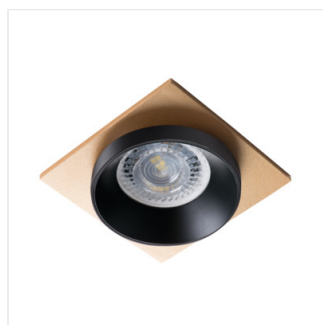

SIMEN DSL B/B/G